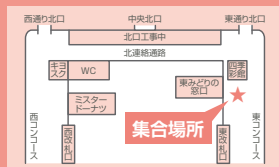

### キャンパス見学ツアー

校舎内の主要な実習施設を周りながら、設備や授業でどのようなことに取り組むのかを紹介します。また、学生が制作した発表資料などもご覧いただくことができます!

入学後のイメージが膨らむ!

札幌駅より無料送迎バス運行!

直接大学に来られる方は...

最新の学校の情報をGET!

大学のホームページやInstagramで大学生活の様子を配信中!

[集合場所]  
札幌駅  
東みどりの窓口前  
[集合時間]  
12:00

- |                       |                        |      |
|-----------------------|------------------------|------|
| 地下鉄東豊線「新道東」駅<br>2番出口  | 中央バス(東76)<br>「モエレ団地」下車 | 徒歩7分 |
| 地下鉄東豊線「環状通東」駅<br>2番出口 | 中央バス(東61)<br>「モエレ団地」下車 | 徒歩7分 |
| 地下鉄南北線「北34条」駅<br>2番出口 | 中央バス(東76)<br>「モエレ団地」下車 | 徒歩7分 |

さつほ

※お車で越しの方は学内の駐車場をご利用いただけます。

次回予告

2025.3.22 [SAT] 今年度最後のオープンキャンパス開催!